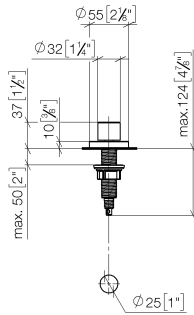

10 710 970

- Accionamiento para un fregadero
- Se incluye adaptador para el tiro Bowden

Encaja con ELIO, ENO, MEM, META SQUARE, SYNC, TARA y TARA ULTRA

Encaja con: ELIO, MEM, TARA, TARA ULTRA, META SQUARE

10 710 970

mm [inches]

10 710 970

Piezas para otros acabados pueden encontrarse aquí:  
Platino cepillado

Lista de piezas de recambios

N°	Número de artículo	Denominación	Cantidad de montaje	Plazo de entrega
1	09 20 97 030-00	manilla	1	10
2	90 12 12 002 00 90	manguito de engaste	1	2
3	09 27 87 006-00	roseta	1	10
4	90 14 10 043 00 90	sello	1	2
5	09 14 10 042 90	sello	1	2
6	09 29 06 087-00	husillo	1	10
7	04 30 01 029 00 90	adaptador	1	2
8	09 24 03 175 90	adaptador	1	2
9	09 11 10 073-07	racor	1	30
10	09 11 10 074-07	racor	1	30
11	09 11 10 079-07	racor	1	30
12	09 30 11 087 90	disco	1	2
13	09 23 30 024-07	tuerca	1	30